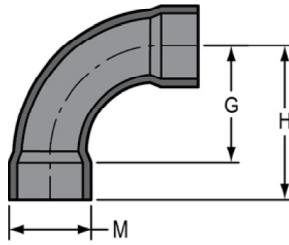

**Schedule 80 Fittings**

**90° EII - Long Sweep**

Socket x Socket

Part Number	Size	G	H	M	Approx. Wt. (Lbs.)
806-005LSF	1/2	1- 7/8	2- 3/4	1- 1/8	.12
806-007LSF	3/4	2- 7/16	3- 7/16	1- 7/16	.22
806-010LSF	1	2- 7/8	4	1-11/16	.37
806-012LSF	1-1/4	3- 5/8	4- 7/8	2- 1/16	.55
806-015LSF	1-1/2	4- 1/8	5- 1/2	2- 5/16	.59
806-020LSF	2	4- 3/4	6- 5/16	2-13/16	1.00
806-025LSF	2-1/2	5- 3/4	7- 3/4	3- 7/16	1.56
806-030LSF	3	7	9	4- 1/8	2.31
806-040LSF	4	9	11- 1/4	5- 3/16	3.96
806-060LSF	6	13	16- 1/4	7- 1/2	10.96
806-080LSF	8	23-1/2	27-3/4	9-5/8	28.88

**90° EII**

Socket x Fipt

Part Number	Size	G	G1	H	H1	M	Approx. Wt. (Lbs.)
807-002	1/4	5/16	5/16	15/16	15/16	7/8	.03
807-003	3/8	1/4	3/8	1- 1/32	1- 1/32	1- 1/32	.05
807-005	1/2	15/32	9/16	1-11/32	1- 9/32	1- 3/16	.08
807-007	3/4	5/8	5/8	1- 9/16	1- 9/16	1- 3/8	.10
807-010	1	11/16	25/32	1-13/16	1-11/16	1-23/32	.18
807-012	1-1/4	23/32	1- 1/32	1-31/32	1-31/32	2- 1/16	.28
807-015	1-1/2	31/32	1- 7/32	2-11/32	2- 5/32	2-3/8	.39
807-020	2	15/16	1- 1/32	2- 7/16	2	3	.80
807-030	3	1-27/32	2- 7/32	3-23/32	3- 9/16	4- 9/32	1.92
807-040	4	2- 5/16	2- 7/8	4- 9/16	4- 9/32	5- 1/4	2.86
807-060 <sup>1</sup>	6	3- 3/4	7- 1/8	6- 3/4	8- 7/8	7- 9/16	10.35